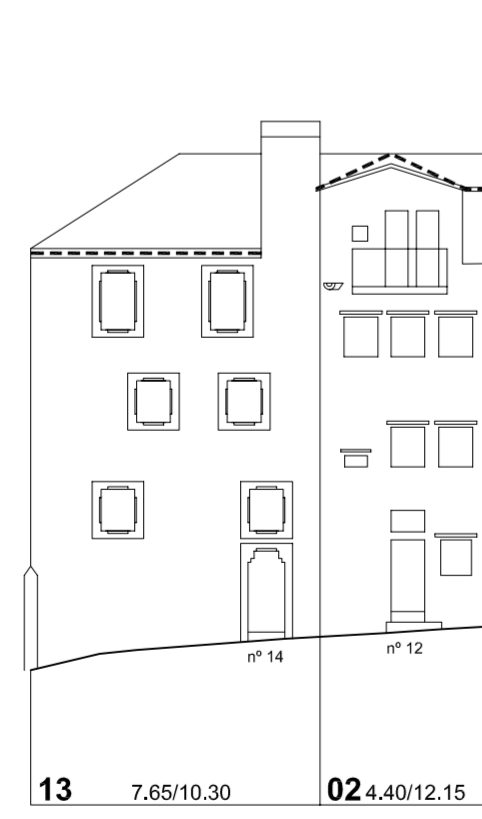

Rúa do Triunfo

Praza da Igrexa

Praza de Almeida

Rúa dos Cesteiros

Rúa dos Cesteiros

Praza da Constitución

	PLAN ESPECIAL DE PROTECCIÓN E REFORMA INTERIOR CASCO VELLO DE VIGO		FASE: APROB. DEFINITIVA
	PLANOS DE ORDENACIÓN TÍTULO: ALZADOS PROPOSTOS. COUZADA 27652		PLANO Nº 4.47 ESCALA 1/200
CONSULTORA GALEGA, S.L. RÚA SAN MARTIÑO, 3-B 36002 PONTEVEDRA Tf. 986 85 89 57 FAX. 986 85 89 58 E-mail: consultora@consultoragalega.com			DATA: DECEMBRO 2006