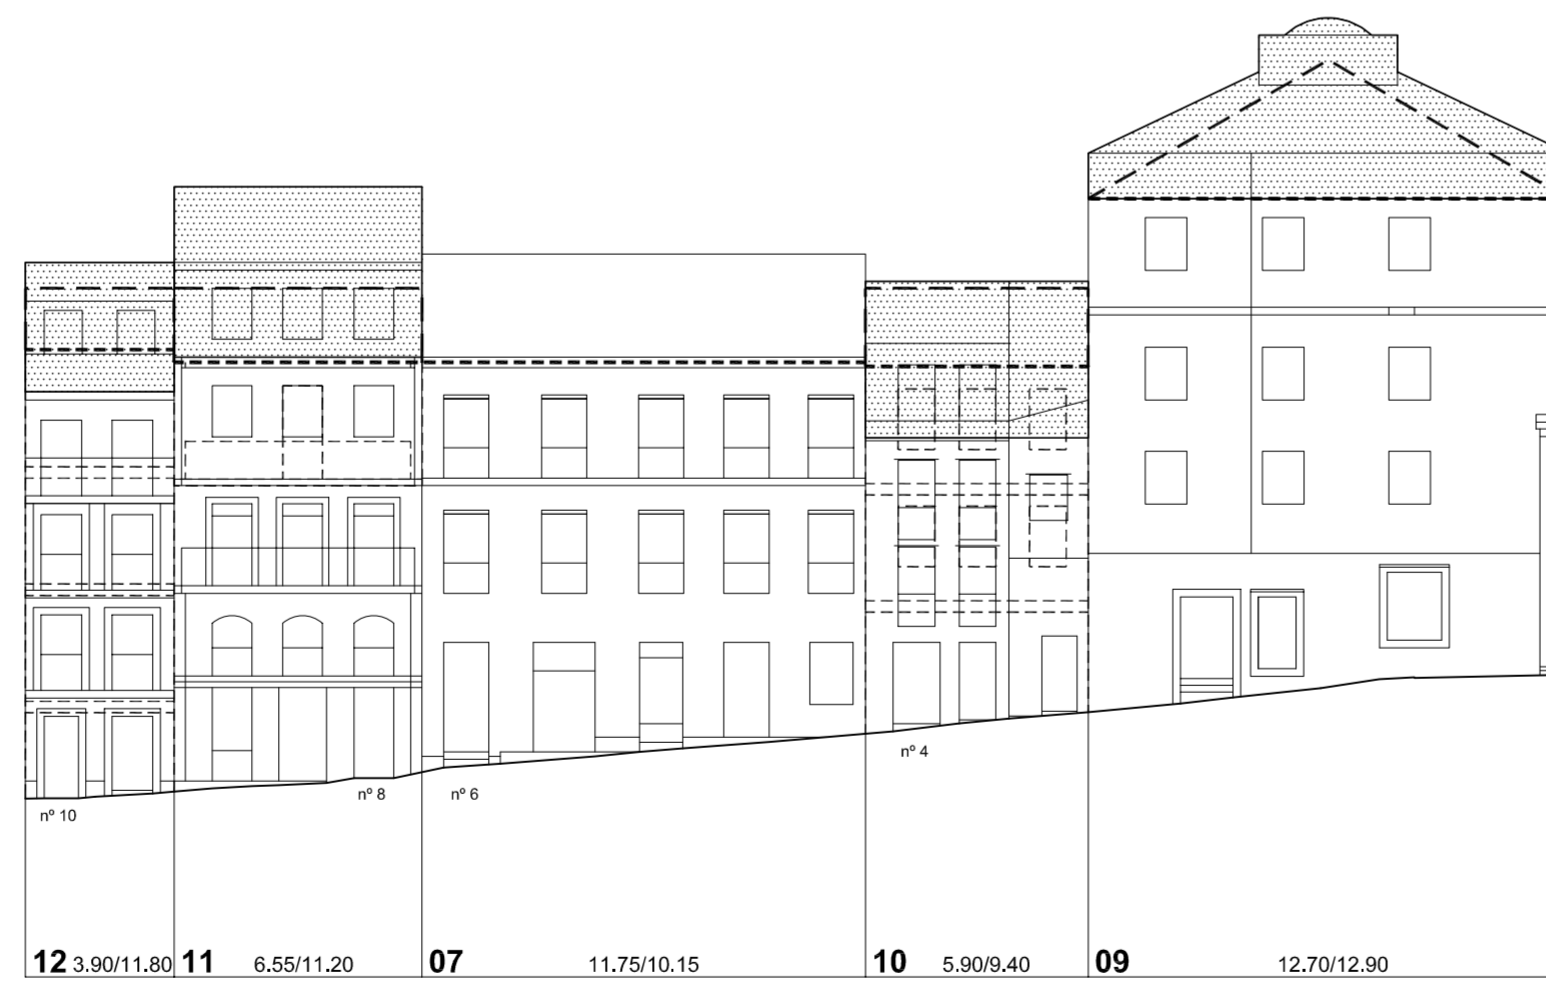

Rúa do Triunfo

Praza da Igrexa

Praza de Almeida

Rúa dos Cesteiros

Rúa dos Cesteiros

Praza da Constitución

	PLAN ESPECIAL DE PROTECCIÓN E REFORMA INTERIOR CASCO VELLO DE VIGO		FASE: APROB. DEFINITIVA
	PLANOS DE ORDENACIÓN TÍTULO: ALZADOS PROPOSTOS. COUZADA 27652		PLANO Nº 4.47 ESCALA 1/200
CONSULTORA GALEGA, S.L. RÚA SAN MARTIÑO, 3-B 36002 PONTEVEDRA Tf. 986 85 89 57 FAX. 986 85 89 58 E-mail: consultora@consultoragalega.com			DATA: DECEMBRO 2006